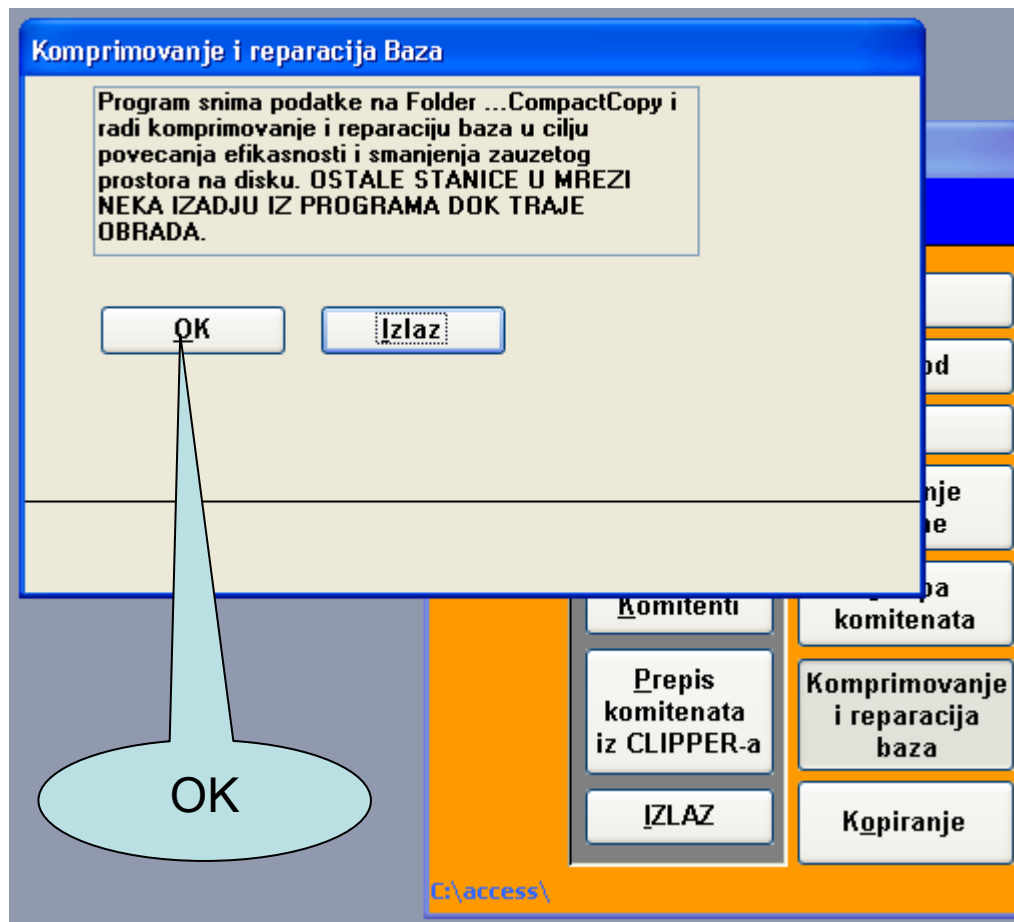

← Uvodna shema