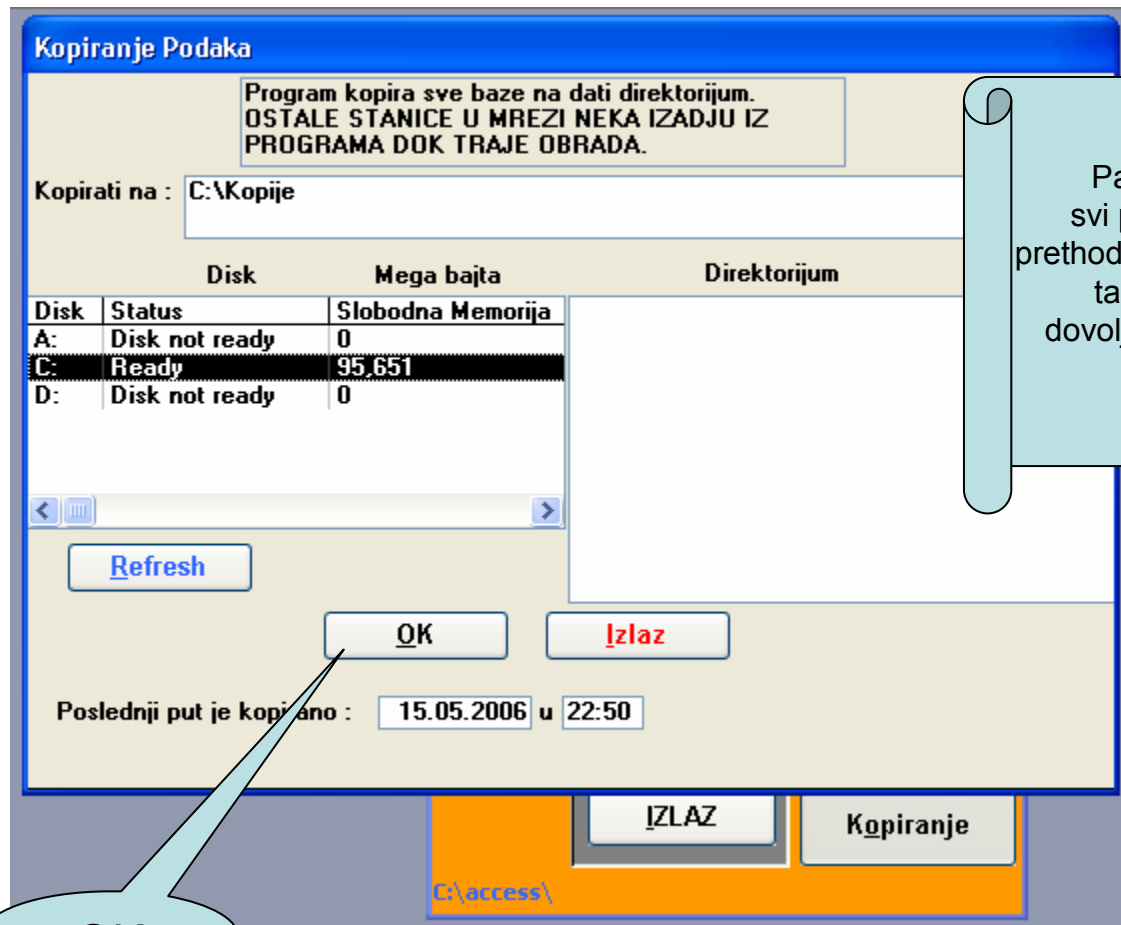

At the bottom left of the menu, the path "E:\access\" is visible.

Callouts:

- A light blue oval labeled "Ovo" points to the "Prepis komitenata iz CLIPPER-a" option.
- A light blue oval labeled "... i ovo" points to the "Kopiranje" option.

ON LINE podrška ->

← Uvodna shema

Pamte se svi podaci od prethodnog snimanja tako da je dovoljno pritisnuti OK

OK

← [Uvodna shema](#)

ON LINE - PODRSKA

www.poslovniprogrami.rs