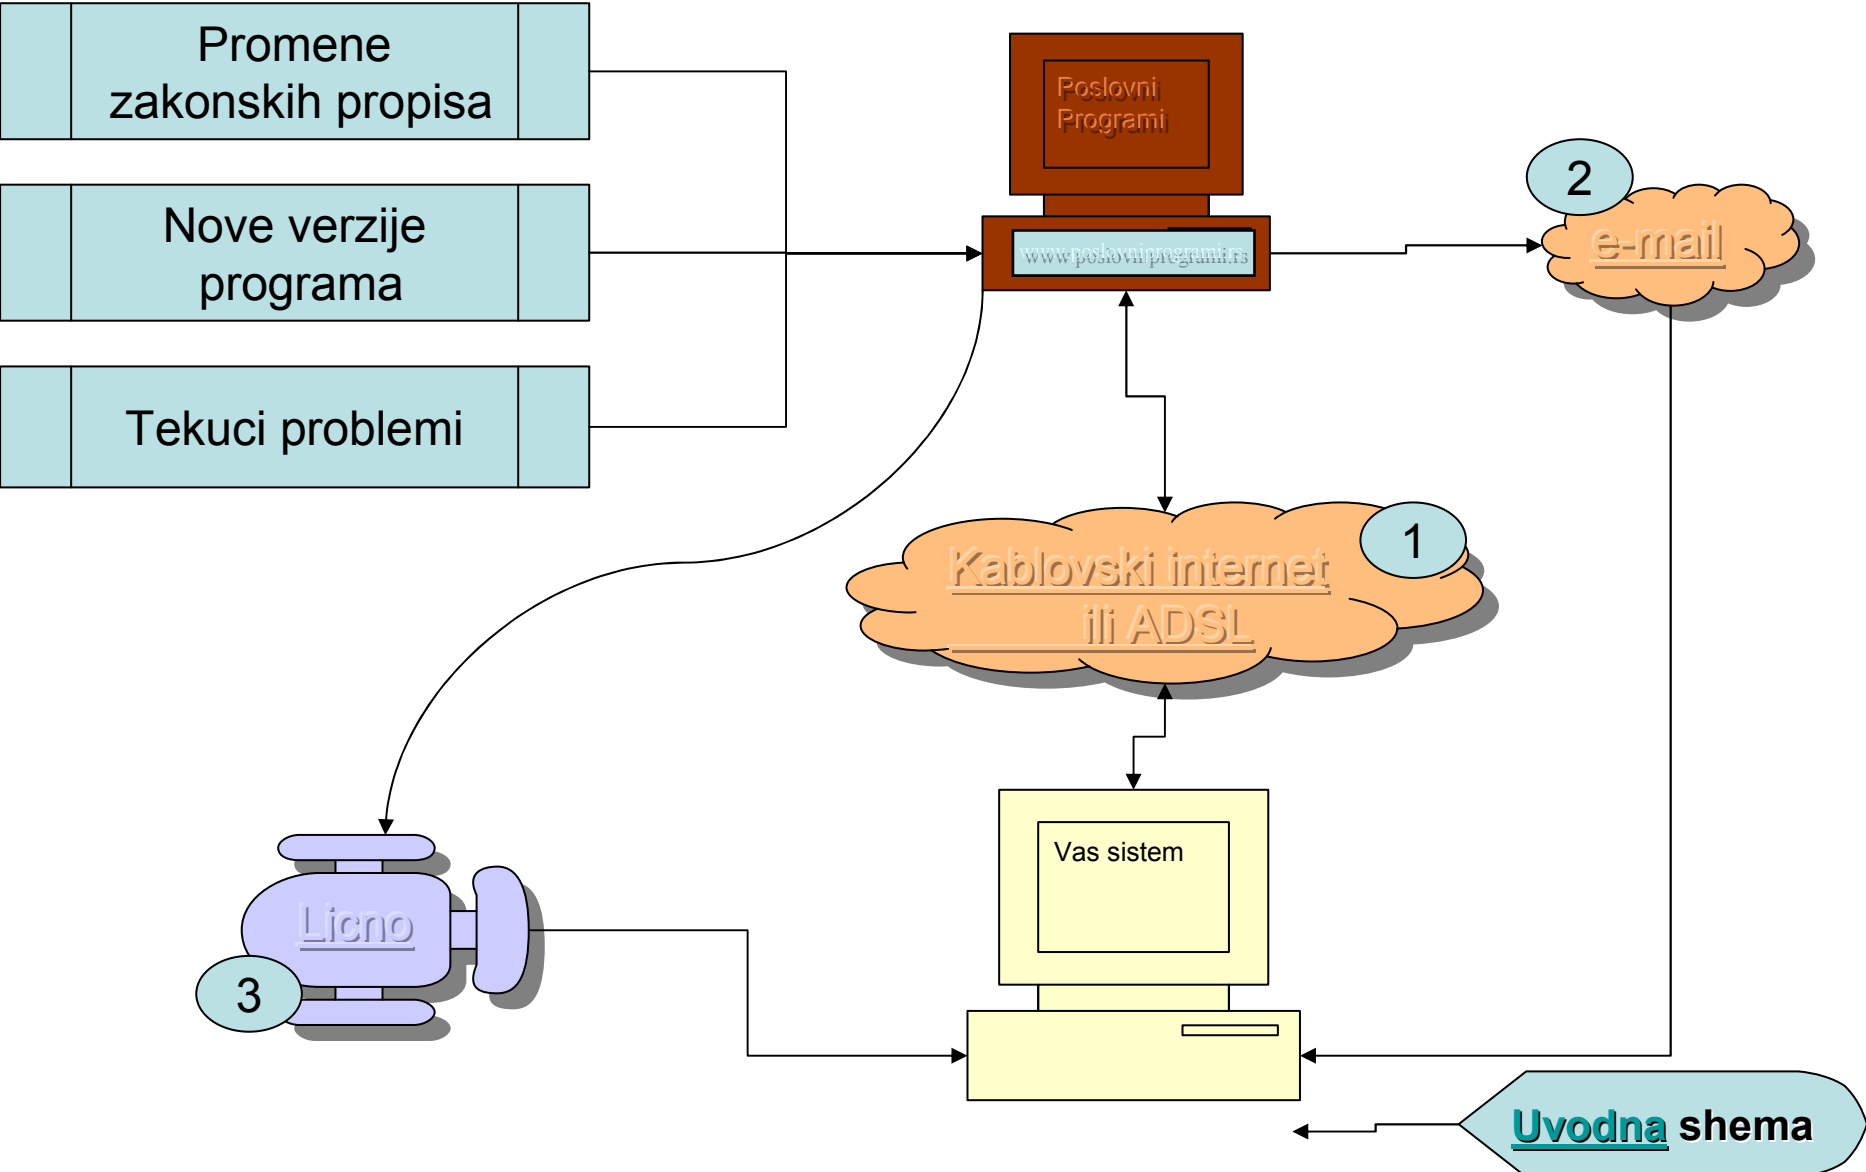

At the bottom left of the menu, the path "E:\access\" is visible.

Callouts:

- A light blue oval labeled "Ovo" points to the "Prepis komitenata iz CLIPPER-a" option.
- A light blue oval labeled "... i ovo" points to the "Kopiranje" option.

ON LINE podrška ->

← Uvodna shema

Pamte se svi podaci od prethodnog snimanja tako da je dovoljno pritisnuti OK

OK

← [Uvodna shema](#)

ON LINE - PODRSKA

www.poslovniprogrami.rs